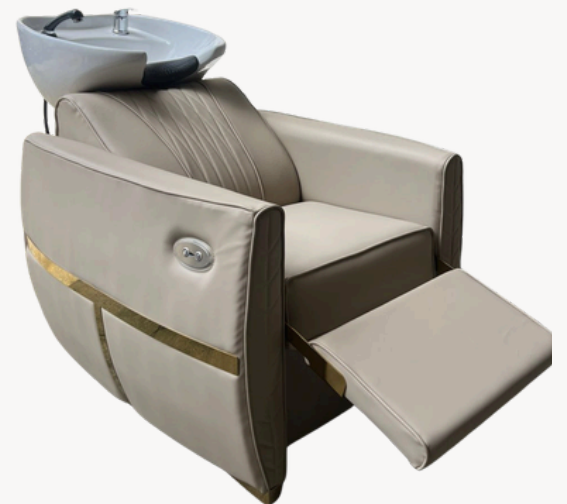

**Sillón Rommy
Fijo Silver**
Personalizado
\$250

**Sillón Rommy
Fijo Gold**
Personalizado
\$280

Sillones Fabricados Reclinables o Fijo

Sillon Fancy

Personalizado

Silver	Gold
\$250	\$310

Sillon Onix

Personalizado

Silver	Gold
\$250	\$310

**Lavacabezas
Massage Aqua Electric
Negro-Gris
\$1.100**

Lavacabezas

Azur

Negro

\$650

**Lavacabezas
Yaren Electric**
Negro
\$750

Lavacabezas Spa Premium
Negro-Beige-Gris
\$750