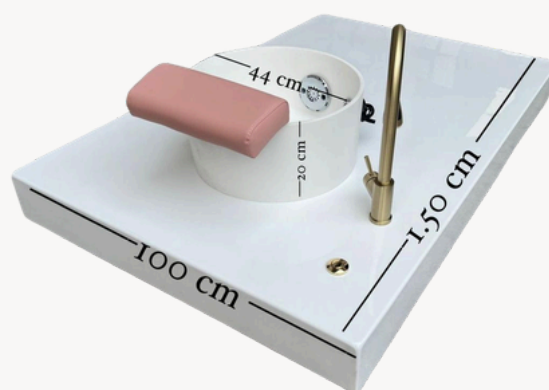

Camilla Body Spa
Blanco
\$293

Tina Jet
\$385

**Tina Dallas sin
hidromasaje**
\$235
Agotado

Sofá Luxury
Negro-Beige
\$1100
Agotado

Climazon
Agotado

Plataforma de Pedicure
Antes **Ahora**
\$997 → \$945

Vaporizador
\$135
Agotado