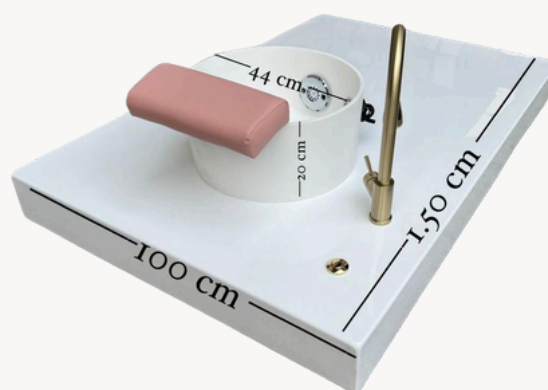

Plataforma de Pedicure

$997 → $945