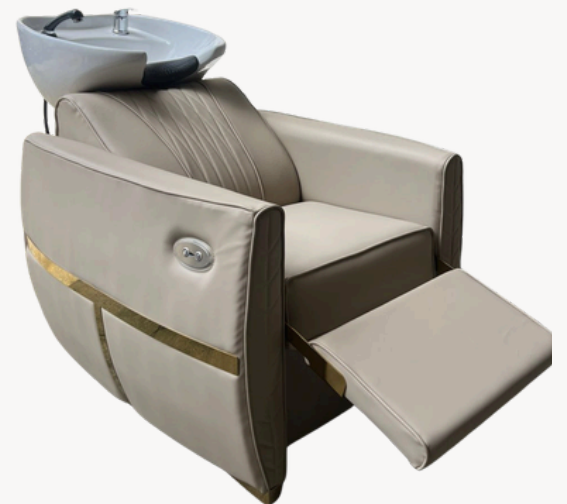

Sillones Fabricados Reclinables o Fijo

Sillon Fancy

Personalizado

Silver	Gold
\$250	\$310

Sillon Onix

Personalizado

Silver	Gold
\$250	\$310

**Lavacabezas
Massage Aqua Electric
Negro-Gris
\$1.100**

Lavacabezas

Azur

Negro

\$650

**Lavacabezas
Yaren Electric**
Negro
\$750

Lavacabezas Amatista Gold
Blanco

\$400

Lavacabezas VIP Gold
Beige-Negro