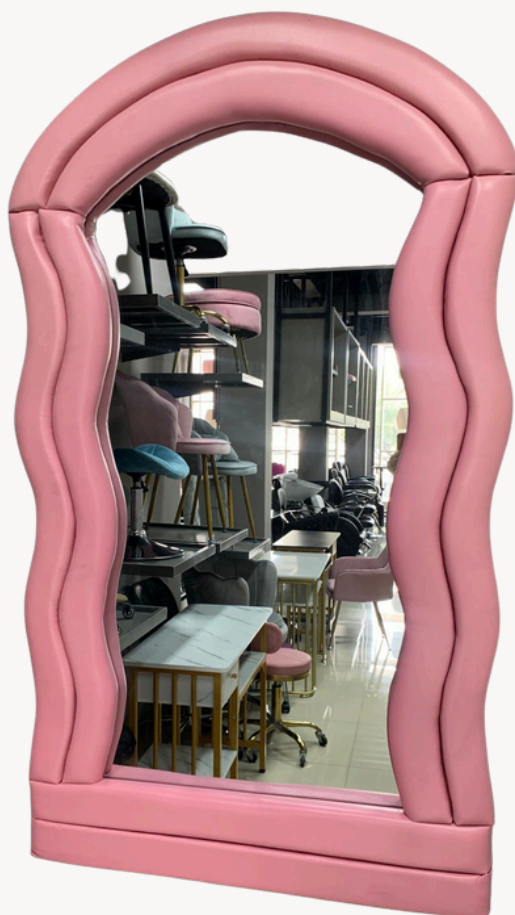

Climazon
Agotado

Plataforma de Pedicure

\$997 → \$945

Vaporizador
\$135
Agotado

Antes **Ahora**

Vaporizador con lupa
\$135

Espejo Personalizados

\$179