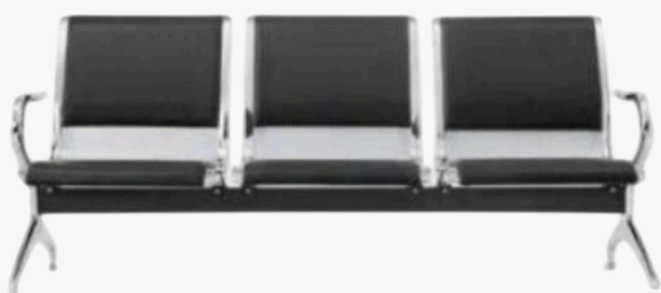

**Silla Iton**  
**\$90**

**Silla Vera**  
**\$110**

**Silla Lily Ny**  
**\$46**

**Silla Lily Cr**

**\$50**

**Silla Fly Azul**

**\$42**

**Silla Tanden Aeropuerto**

3 puestos \$145

**Silla Bancada Viva**

**\$170**

### Silla Tanden

\$40  
Negro

#### Metálico tapizado

4 puestos \$225

3 puestos \$168

2 puestos \$140