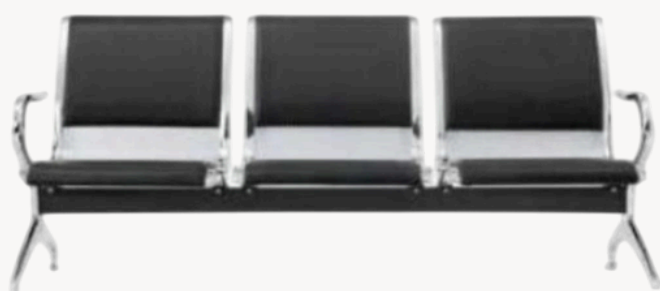

Silla Iton
\$90

Silla Vera
\$110

Silla Lily Ny
\$46

Silla Lily Cr

\$50

Silla Fly Azul

\$42

Silla Tanden Aeropuerto

3 puestos \$145

Silla Bancada Viva

\$170

Silla Tanden

Metálico Completo

4 puestos \$165

3 puestos \$130

2 puestos \$110

Metálico tapizado

4 puestos \$225

3 puestos \$168

2 puestos \$140

Silla Tanden Grafiti

4 puestos \$160

3 puestos \$130

2 puestos \$90